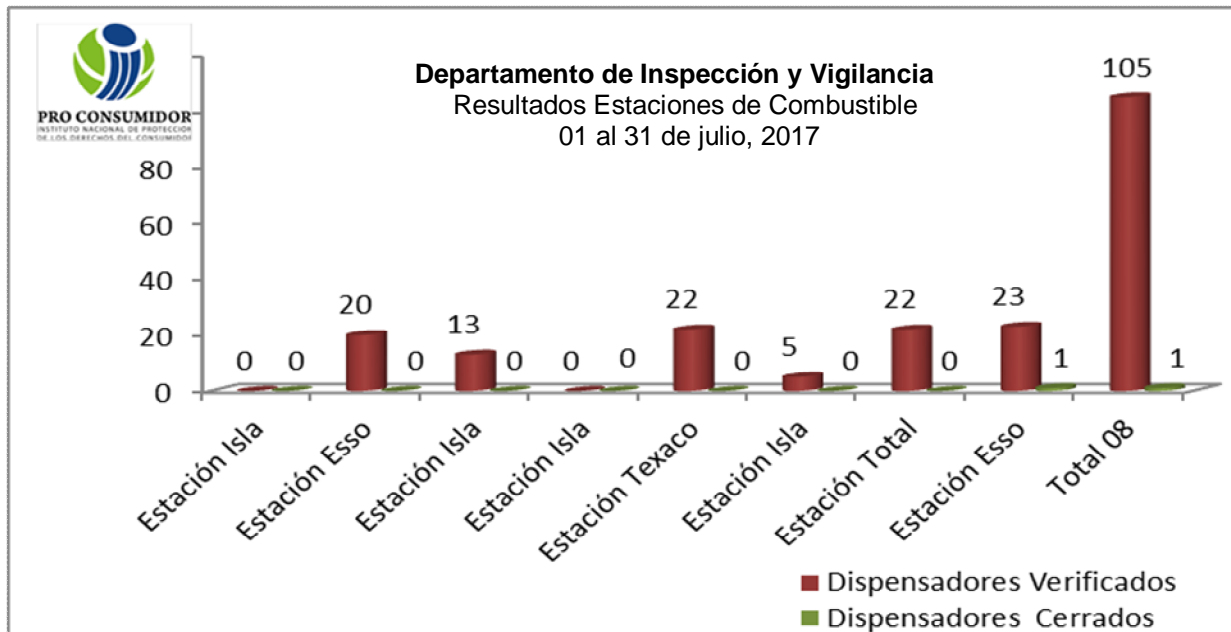

**PRO CONSUMIDOR**  
INSTITUTO NACIONAL DE PROTECCIÓN  
DE LOS DERECHOS DEL CONSUMIDOR

“AÑO DEL DESARROLLO AGROFORESTAL”

**Informe Estaciones de Combustible Inspeccionadas del 1 al 31 de julio.**

Estaciones de Combustibles	Fecha	Dispensadores Verificados	Dispensadores Cerrados
Estación Isla	25/7/2017	0	0
Estación Esso	20/7/2017	20	0
Estación Isla	18/7/2017	13	0
Estación Isla	18/7/2017	0	0
Estación Texaco	18/7/2017	22	0
Estación Isla	17/7/2017	5	0
Estación Total	6/7/2017	22	0
Estación Esso	27/7/2017	23	1
<b>Total 8</b>		<b>105</b>	<b>1</b>